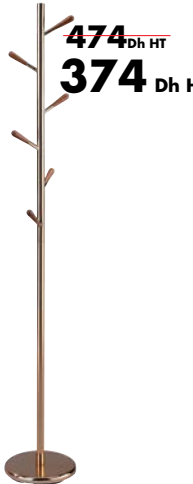

~~474 Dh HT~~
374 Dh HT

Réf.: 10047250688
Porte-manteau MOLLICA
couleur: or rose cintree en bois noyer
H.: 181 cm

COFFRE FORT avec empreinte digitale électronique

2.658 Dh HT

Réf.: 10035150313
Dim.: 40x45x70 cm
53 KG