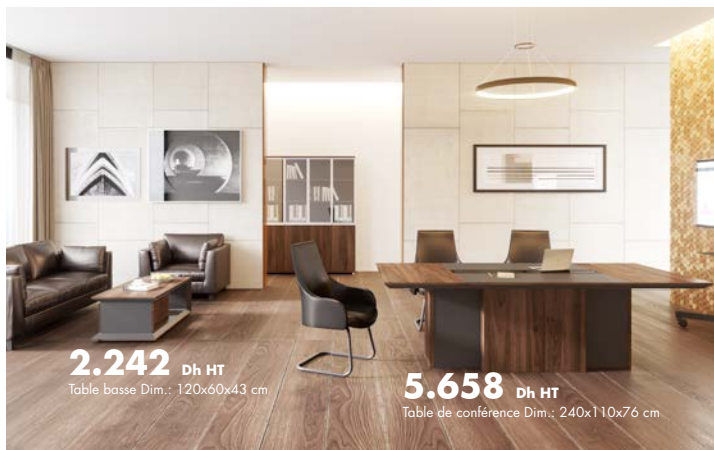

7.158 Dh HT

Bureau de direction J&L
Dim.: 220x198x75 cm avec
crédence et sous main en cuir
existe avec crédence gauche
ou droite

2.242 Dh HT

Table basse Dim.: 120x60x43 cm

5.658 Dh HT

Table de conférence Dim.: 240x110x76 cm