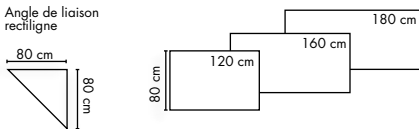

Margurite HYDRA avec:

3 plateaux de bureaux
 + **3** séparations
 + **3** caissons mobiles

14.658 Dh HT

Réf.: 10034282242

BRASILIA

Les +:

- Gamme en panneaux de particules
- Finition en mélamine anti-rayures et anti-reflet
- Épaisseur 25mm avec chant droit en abs antichoc 2mm assorti au plan du travail
- Piètement métallique en blanc laqué, équipé de passe-câbles intégré
- Voile de fond en melamine 18mm

2.325Dh HT

Bureau BRASILIA 160 cm en mélamine anti-rayures et reflet, piètement métallique blanc avec passage câble + voile de fond

Origine ITALIE

Plateaux droits:

Plateaux compact:

Exemple de configurations de tables de réunion modulaires