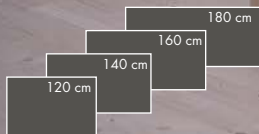

*Nouvelle couleur
ERABLE*

~~2.492~~ Dh HT

2.158 Dh HT

Table de réunion rectangulaire
Dim.: 240x110x75 cm

~~1.658~~ Dh HT

1.408 Dh HT

Meuble de rangement
bas 2 portes

Plateaux disponibles:

Economisez
500Dh HT

~~1.908~~ Dh HT

1.408 Dh HT

Bureau FIRST EXTRA 160 cm
profondeur 80 cm

Origine ESPAGNE

LES EXTRA

- ✓ Une gamme complète au design actuel
- ✓ Plus grande profondeur
- ✓ Pieds plus épais
- ✓ Meilleur ajustement des plateaux et des piètements